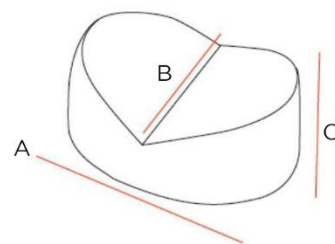

Tumle Dentalkuddar

Alla mått på kuddarna är tagna från söm till söm.

Nackpuff:
0319-7001-000
A Längd 36 cm
B Bredd 6,5 cm
C Höjd 10 cm

Ostbåge:
0319-7101-000
A1 Yttre längd 113 cm
A2 Inre längd 57 cm
B Bredd 21 cm

Huvudstöd, symmetrisk:
0319-7211-000
A Längd 35 cm
B Bredd 24 cm
C Höjd 13 cm

Huvudstöd, asymmetrisk:
0319-7201-000
A Längd 35 cm
B Bredd 24 cm
Höjd C1 5,5 cm, C2 13 cm

Halvmåne:
0319-7301-000
A Längd 46,5 cm
B Bredd 22 cm
C Höjd 3,5 cm

Omgärdare (vuxen):
0319-7401-000
A Längd 91 cm
B Bredd 81 cm
C Inre omkrets 127 cm

Omgärdare (barn):
0319-7421-000
A Längd 79 cm
B Bredd 59 cm
C Inre omkrets 93 cm

Sittkudde (barn):
0319-7821-000
A Längd 50 cm
B Bredd 39 cm
C1 Höjd 15 cm, C2 Höjd 49 cm

Fyrkantskudde:
0319-7501-000
A Längd 72 cm
B Bredd 42 cm
C Höjd 8 cm