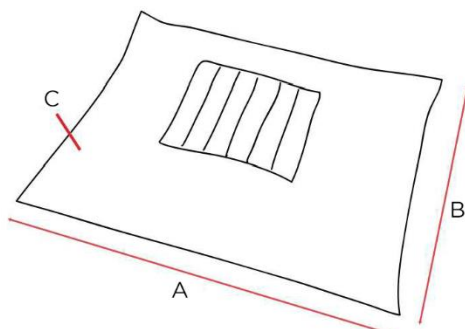

Huvudstöd, symmetrisk:
0319-7211-000
A Längd 35 cm
B Bredd 24 cm
C Höjd 13 cm

Huvudstöd, asymmetrisk:
0319-7201-000
A Längd 35 cm
B Bredd 24 cm
Höjd C1 5,5 cm, C2 13 cm

Halvmåne:
0319-7301-000
A Längd 46,5 cm
B Bredd 22 cm
C Höjd 3,5 cm

Omgärdare (vuxen):
0319-7401-000
A Längd 91 cm
B Bredd 81 cm
C Inre omkrets 127 cm

Omgärdare (barn):
0319-7421-000
A Längd 79 cm
B Bredd 59 cm
C Inre omkrets 93 cm

Sittkudde (barn):
0319-7821-000
A Längd 50 cm
B Bredd 39 cm
C1 Höjd 15 cm, C2 Höjd 49 cm

Benavslappare (vuxen):
0319-7601-000
A1 Längd 80 cm, A2 Längd 30 cm
B1 Bredd 83 cm, B2 Bredd 61 cm

Benavslappare (barn):
0319-7621-000
A1 Längd 60 cm, A2 Längd 20 cm
B1 Bredd 100 cm, B2 Bredd 81 cm

Underbenskudde (vuxen):
0319-7701-000
A Längd 79 cm
B Bredd 58 cm
C Höjd 10 cm

Fyrkantskudde:
0319-7501-000
A Längd 72 cm
B Bredd 42 cm
C Höjd 8 cm