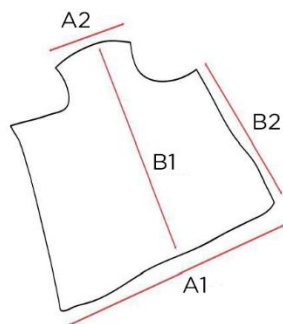

Huvudstöd, symmetrisk:
0319-7211-000
A Längd 35 cm
B Bredd 24 cm
C Höjd 13 cm

Huvudstöd, asymmetrisk:
0319-7201-000
A Längd 35 cm
B Bredd 24 cm
Höjd C1 5,5 cm, C2 13 cm

Halvmåne:
0319-7301-000
A Längd 46,5 cm
B Bredd 22 cm
C Höjd 3,5 cm

Omgärdare (vuxen):
0319-7401-000
A Längd 91 cm
B Bredd 81 cm
C Inre omkrets 127 cm

Omgärdare (barn):
0319-7421-000
A Längd 79 cm
B Bredd 59 cm
C Inre omkrets 93 cm

Sittkudde (barn):
0319-7821-000
A Längd 50 cm
B Bredd 39 cm
C1 Höjd 15 cm, C2 Höjd 49 cm

Benavslappare (vuxen):
0319-7601-000
A1 Längd 80 cm, A2 Längd 30 cm
B1 Bredd 83 cm, B2 Bredd 61 cm

Benavslappare (barn):
0319-7621-000
A1 Längd 60 cm, A2 Längd 20 cm
B1 Bredd 100 cm, B2 Bredd 81 cm

Underbenskudde (vuxen):
0319-7701-000
A Längd 79 cm
B Bredd 58 cm
C Höjd 10 cm

Fyrkantskudde:
0319-7501-000
A Längd 72 cm
B Bredd 42 cm
C Höjd 8 cm