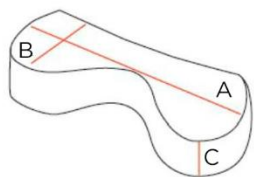

Tumle Dentalkuddar

Alla mått på kuddarna är tagna från söm till söm.

Nackpuff:
0319-7001-000
A Längd 36 cm
B Bredd 6,5 cm
C Höjd 10 cm

Ostbåge:
0319-7101-000
A1 Yttre längd 113 cm
A2 Inre längd 57 cm
B Bredd 21 cm

Huvudstöd, symmetrisk:
0319-7211-000
A Längd 35 cm
B Bredd 24 cm
C Höjd 13 cm

Huvudstöd, asymmetrisk:
0319-7201-000
A Längd 35 cm
B Bredd 24 cm
Höjd C1 5,5 cm, C2 13 cm

Halvmåne:
0319-7301-000
A Längd 46,5 cm
B Bredd 22 cm
C Höjd 3,5 cm

Omgärdare (vuxen):
0319-7401-000
A Längd 91 cm
B Bredd 81 cm
C Inre omkrets 127 cm

Omgärdare (barn):
0319-7421-000
A Längd 79 cm
B Bredd 59 cm
C Inre omkrets 93 cm

Sittkudde (barn):
0319-7821-000
A Längd 50 cm
B Bredd 39 cm
C1 Höjd 15 cm, C2 Höjd 49 cm

Fyrkantskudde:
0319-7501-000
A Längd 72 cm
B Bredd 42 cm
C Höjd 8 cm