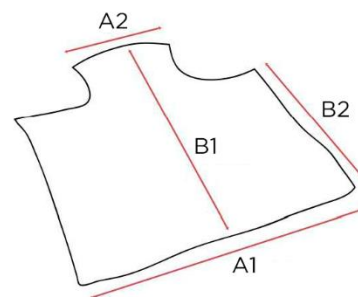

Tumle Dentalkuddar

Alla mått på kuddarna är tagna från söm till söm.

Nackpuff:
0319-7001-000
A Längd 36 cm
B Bredd 6,5 cm
C Höjd 10 cm

Ostbåge:
0319-7101-000
A1 Yttre längd 113 cm
A2 Inre längd 57 cm
B Bredd 21 cm

Huvudstöd, symmetrisk:
0319-7211-000
A Längd 35 cm
B Bredd 24 cm
C Höjd 13 cm

Huvudstöd, asymmetrisk:
0319-7201-000
A Längd 35 cm
B Bredd 24 cm
Höjd C1 5,5 cm, C2 13 cm

Halvmåne:
0319-7301-000
A Längd 46,5 cm
B Bredd 22 cm
C Höjd 3,5 cm

Omgärdare (vuxen):
0319-7401-000
A Längd 91 cm
B Bredd 81 cm
C Inre omkrets 127 cm

Omgärdare (barn):
0319-7421-000
A Längd 79 cm
B Bredd 59 cm
C Inre omkrets 93 cm

Sittkudde (barn):
0319-7821-000
A Längd 50 cm
B Bredd 39 cm
C1 Höjd 15 cm, C2 Höjd 49 cm

Fyrkantskudde:
0319-7501-000
A Längd 72 cm
B Bredd 42 cm
C Höjd 8 cm