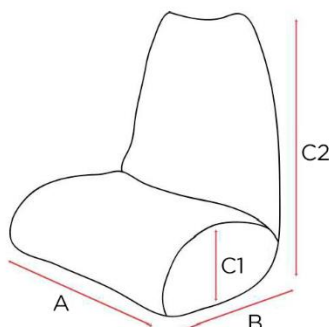

Tumle Dentalkuddar

Alla mått på kuddarna är tagna från söm till söm.

Nackpuff:
0319-7001-000
A Längd 36 cm
B Bredd 6,5 cm
C Höjd 10 cm

Ostbåge:
0319-7101-000
A1 Yttre längd 113 cm
A2 Inre längd 57 cm
B Bredd 21 cm

Huvudstöd, symmetrisk:
0319-7211-000
A Längd 35 cm
B Bredd 24 cm
C Höjd 13 cm

Huvudstöd, asymmetrisk:
0319-7201-000
A Längd 35 cm
B Bredd 24 cm
Höjd C1 5,5 cm, C2 13 cm

Halvmåne:
0319-7301-000
A Längd 46,5 cm
B Bredd 22 cm
C Höjd 3,5 cm

Omgärdare (vuxen):
0319-7401-000
A Längd 91 cm
B Bredd 81 cm
C Inre omkrets 127 cm

Omgärdare (barn):
0319-7421-000
A Längd 79 cm
B Bredd 59 cm
C Inre omkrets 93 cm

Sittkudde (barn):
0319-7821-000
A Längd 50 cm
B Bredd 39 cm
C1 Höjd 15 cm, C2 Höjd 49 cm

Fyrkantskudde:
0319-7501-000
A Längd 72 cm
B Bredd 42 cm
C Höjd 8 cm