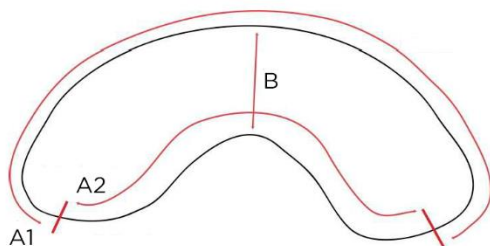

Tumle Dentalkuddar

Alla mått på kuddarna är tagna från söm till söm.

Nackpuff:
0319-7001-000
A Längd 36 cm
B Bredd 6,5 cm
C Höjd 10 cm

Ostbåge:
0319-7101-000
A1 Yttre längd 113 cm
A2 Inre längd 57 cm
B Bredd 21 cm

Huvudstöd, symmetrisk:
0319-7211-000
A Längd 35 cm
B Bredd 24 cm
C Höjd 13 cm

Huvudstöd, asymmetrisk:
0319-7201-000
A Längd 35 cm
B Bredd 24 cm
Höjd C1 5,5 cm, C2 13 cm

Halvmåne:
0319-7301-000
A Längd 46,5 cm
B Bredd 22 cm
C Höjd 3,5 cm

Omgärdare (vuxen):
0319-7401-000
A Längd 91 cm
B Bredd 81 cm
C Inre omkrets 127 cm

Omgärdare (barn):
0319-7421-000
A Längd 79 cm
B Bredd 59 cm
C Inre omkrets 93 cm

Sittkudde (barn):
0319-7821-000
A Längd 50 cm
B Bredd 39 cm
C1 Höjd 15 cm, C2 Höjd 49 cm

Fyrkantskudde:
0319-7501-000
A Längd 72 cm
B Bredd 42 cm
C Höjd 8 cm