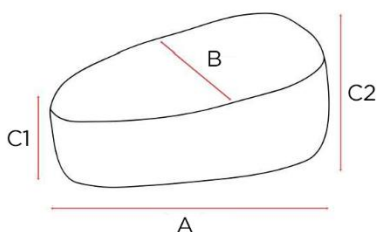

Tumle Dentalkuddar

Alla mått på kuddarna är tagna från söm till söm.

Nackpuff:
0319-7001-000
A Längd 36 cm
B Bredd 6,5 cm
C Höjd 10 cm

Ostbåge:
0319-7101-000
A1 Yttre längd 113 cm
A2 Inre längd 57 cm
B Bredd 21 cm

Huvudstöd, symmetrisk:
0319-7211-000
A Längd 35 cm
B Bredd 24 cm
C Höjd 13 cm

Huvudstöd, asymmetrisk:
0319-7201-000
A Längd 35 cm
B Bredd 24 cm
Höjd C1 5,5 cm, C2 13 cm

Halvmåne:
0319-7301-000
A Längd 46,5 cm
B Bredd 22 cm
C Höjd 3,5 cm

Omgärdare (vuxen):
0319-7401-000
A Längd 91 cm
B Bredd 81 cm
C Inre omkrets 127 cm

Omgärdare (barn):
0319-7421-000
A Längd 79 cm
B Bredd 59 cm
C Inre omkrets 93 cm

Sittkudde (barn):
0319-7821-000
A Längd 50 cm
B Bredd 39 cm
C1 Höjd 15 cm, C2 Höjd 49 cm

Fyrkantskudde:
0319-7501-000
A Längd 72 cm
B Bredd 42 cm
C Höjd 8 cm