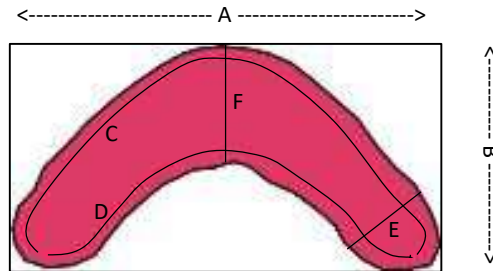

# Kompletterande mått Tumlekudden

2022-08-30

**Samtliga mått tagna i cm**

G= höjd sett från sidan

Modell	Produktnamn	Artikelnummer	Längd (A)	Bredd (B)	Yttre mått (C)	Inre mått (D)	Minsta bredd (E)	Största bredd (F)	Höjd (G)
	Halskrage Junior	0305-321-000	36	37	108	28	16	16	5
	Halskrage Vuxen	0305-311-000	47	48	136	28	20	20	6
	Tunn barnnackkudde	0305-901-000	41	32	98	59	8	12	6
	Mellan barnnackkudde	0305-921-000	40	31	79	44	13	13	5
	Tjock barnnackkudde	0305-911-000	55	38	100	53	17	17	5
	Liten halvmåne	0305-311-00	46	22	68				3
	Stor halvmåne	0305-801-000	74	44	113	67	24	31	8
	Tjock halvmåne	0305-811-000	85	53	139	70	30	36	8
	Liten banan	0305-111-000	104	68	166	103	27	33	10
	Stor banan	0305-101-000	116	78	203	133	26	33	10
	V-kudden	0305-151-000	315	26					8

Modell	Produktnamn	Artikelnummer	Längd (A)	Bredd (B)	Yttre mått (C)	Inre mått (D)	Minsta bredd (E)	Största bredd (F)	Höjd (G)
	Smal fyrkant	0305-761-000	40	18					4
	Kort fyrkant	0305-731-000	35	22					4
	Liten fyrkant	0305-701-000	60	30					6
	Stor fyrkant	0305-711-000	70	40					7
	Lång fyrkant	0305-721-000	105	36					12
	T-kudde XS	0305-6041-000	35	25			12	14	3
	T-kudde S	0305-6031-000	56	35			14	18	6
	T-kudde M	0305-6021-000	63	37			18	24	8
	T-kudde L	0305-6011-000	81	52			24	25	9
	T-kudde XL	0305-6001-000	93	51			24	27	12
	Knubbkudde	0305-511-000	35	24					6/14
	Kort sittkudde	0305-401-000	68	50					15/27
	Lång sittkudde	0305-421-000	104	50					17/37
	Omfamnare XS	0305-6441-000	73	73	205	110	15	25	7
	Omfamnare S	0305-6421-000	83	80	240	130	15	27	7
	Omfamnare L	0305-6401-000	85	98	260	153	16	30	8
	Trekantskudde S	0305-221-000	39	12					
	Trekantskudde M/S	0305-231-000	54	16					
	Trekantskudde M	0305-211-000	65	20					
	Trekantskudde L	0305-201-000	91	24					